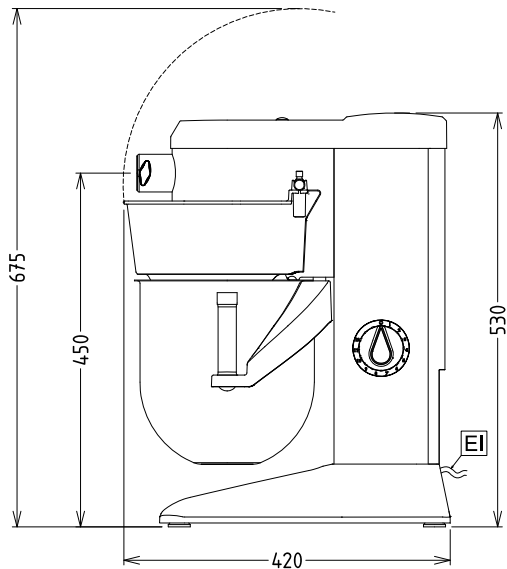

Bočna/o

EI = Električni priključak